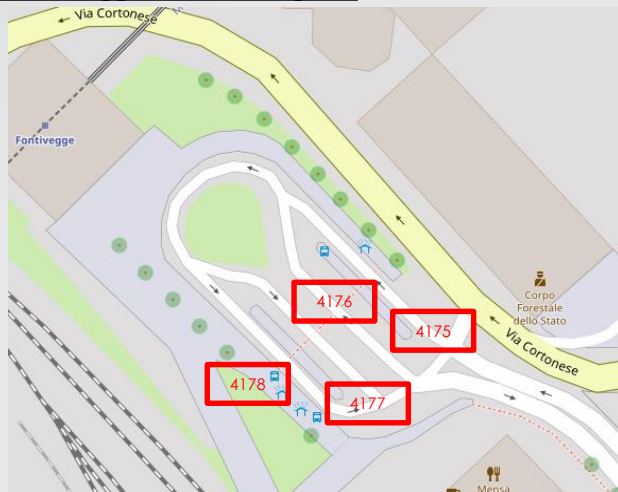

Fermate soppresse (adiacenti centro commerciale)

Sarà soppressa la fermata extraurbana posizionata sotto il porticato (fer. PG6111), mentre la fermata urbana posizionata sul marciapiede esterno fer. PG4110 resterà funzionale alle sole corse delle linee:

- linea E007 corse dirette ad Assisi delle ore 7:20
- linea 100 corse dirette ad Istituti Piscille delle ore 7:45

Le altre corse precedentemente attestate sulle 2 fermate saranno ricollocate sul piazzale antistante la stazione Minimetrò Fontivegge come di seguito rappresentato:

Fermata PG4175 - lato esterno del piazzale verso via Cortonese: linee urbane A – B – C – D – G – R – S – Z4 - Z10 (e bis relativi) dirette verso l'esterno della città

Fermata PG4176 - lato interno del piazzale verso via Cortonese: linee extraurbane dirette verso via Cortonese

Fermata PG4177 - lato interno del piazzale verso la ferrovia: linee extraurbane dirette verso via Pievaiola e via Sicilia

Fermata PG4178 - lato esterno del piazzale verso la ferrovia: linee urbane A – B – C – D – G – R – 100 (e bis relativi) dirette verso l'area centrale della città